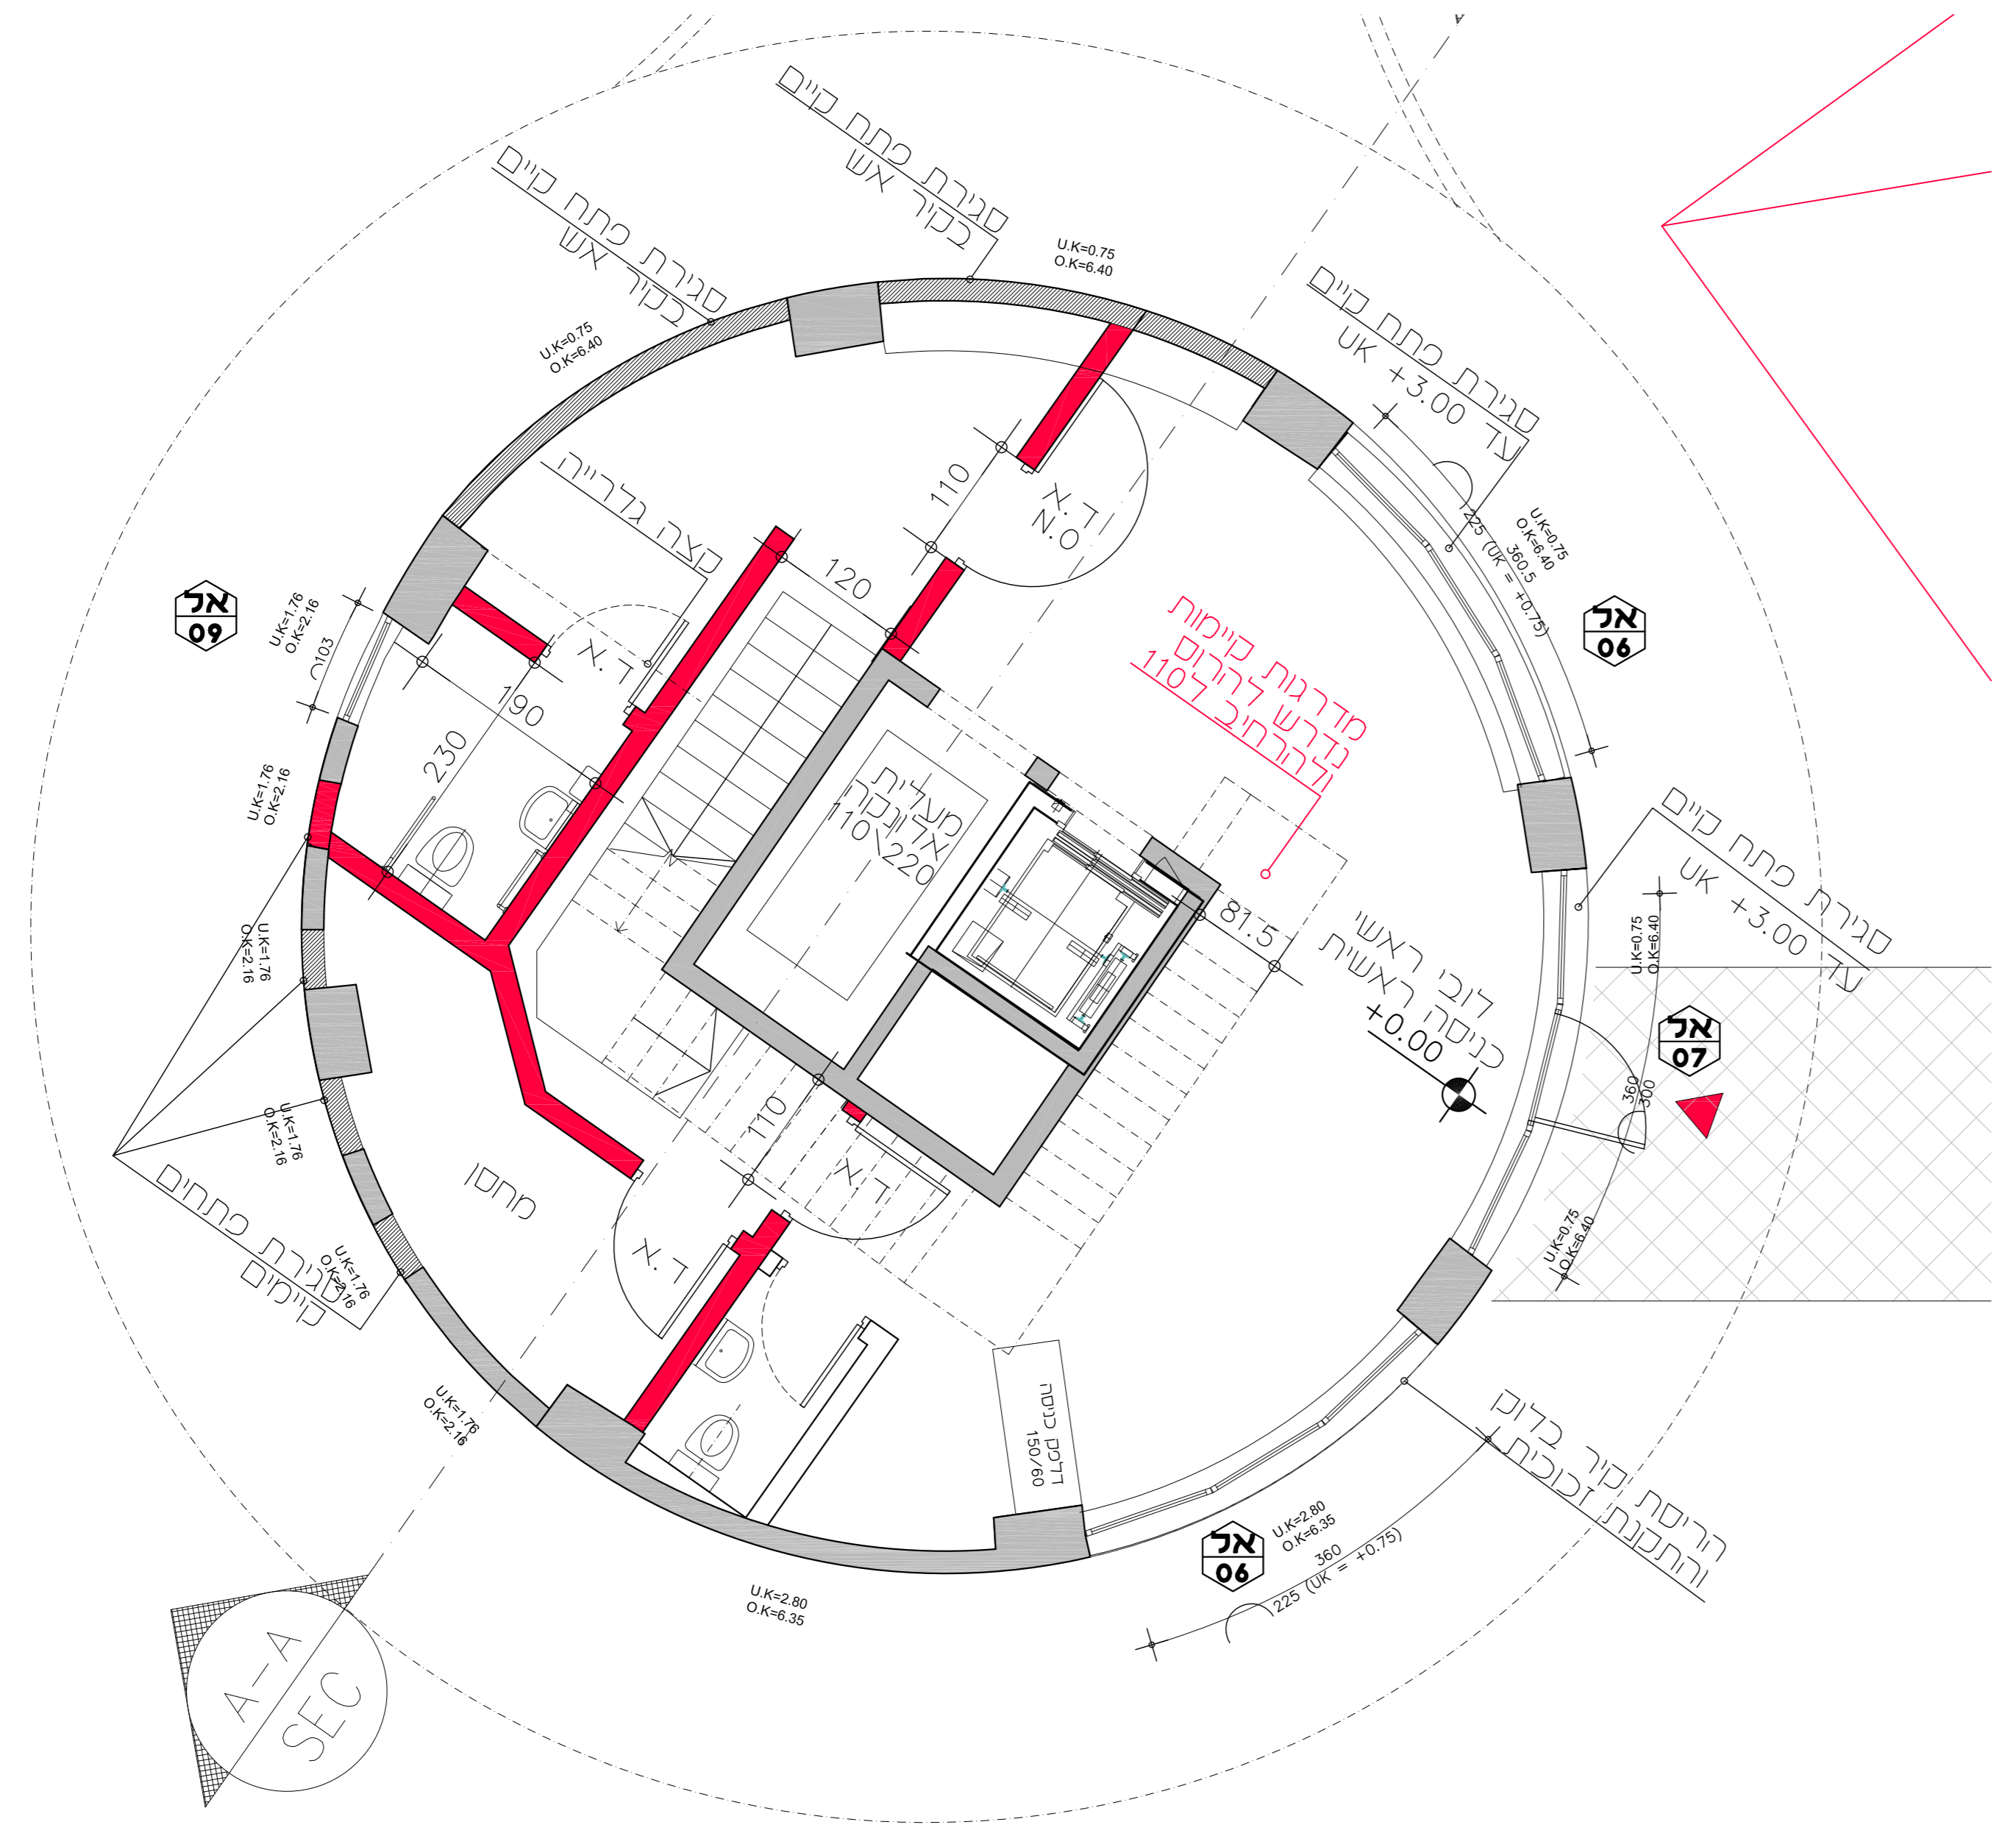

קומת מרתף וס-

קומת כניסה 00

קומה ב +11.35

קומה ד תצוגה ראשית + 33.06