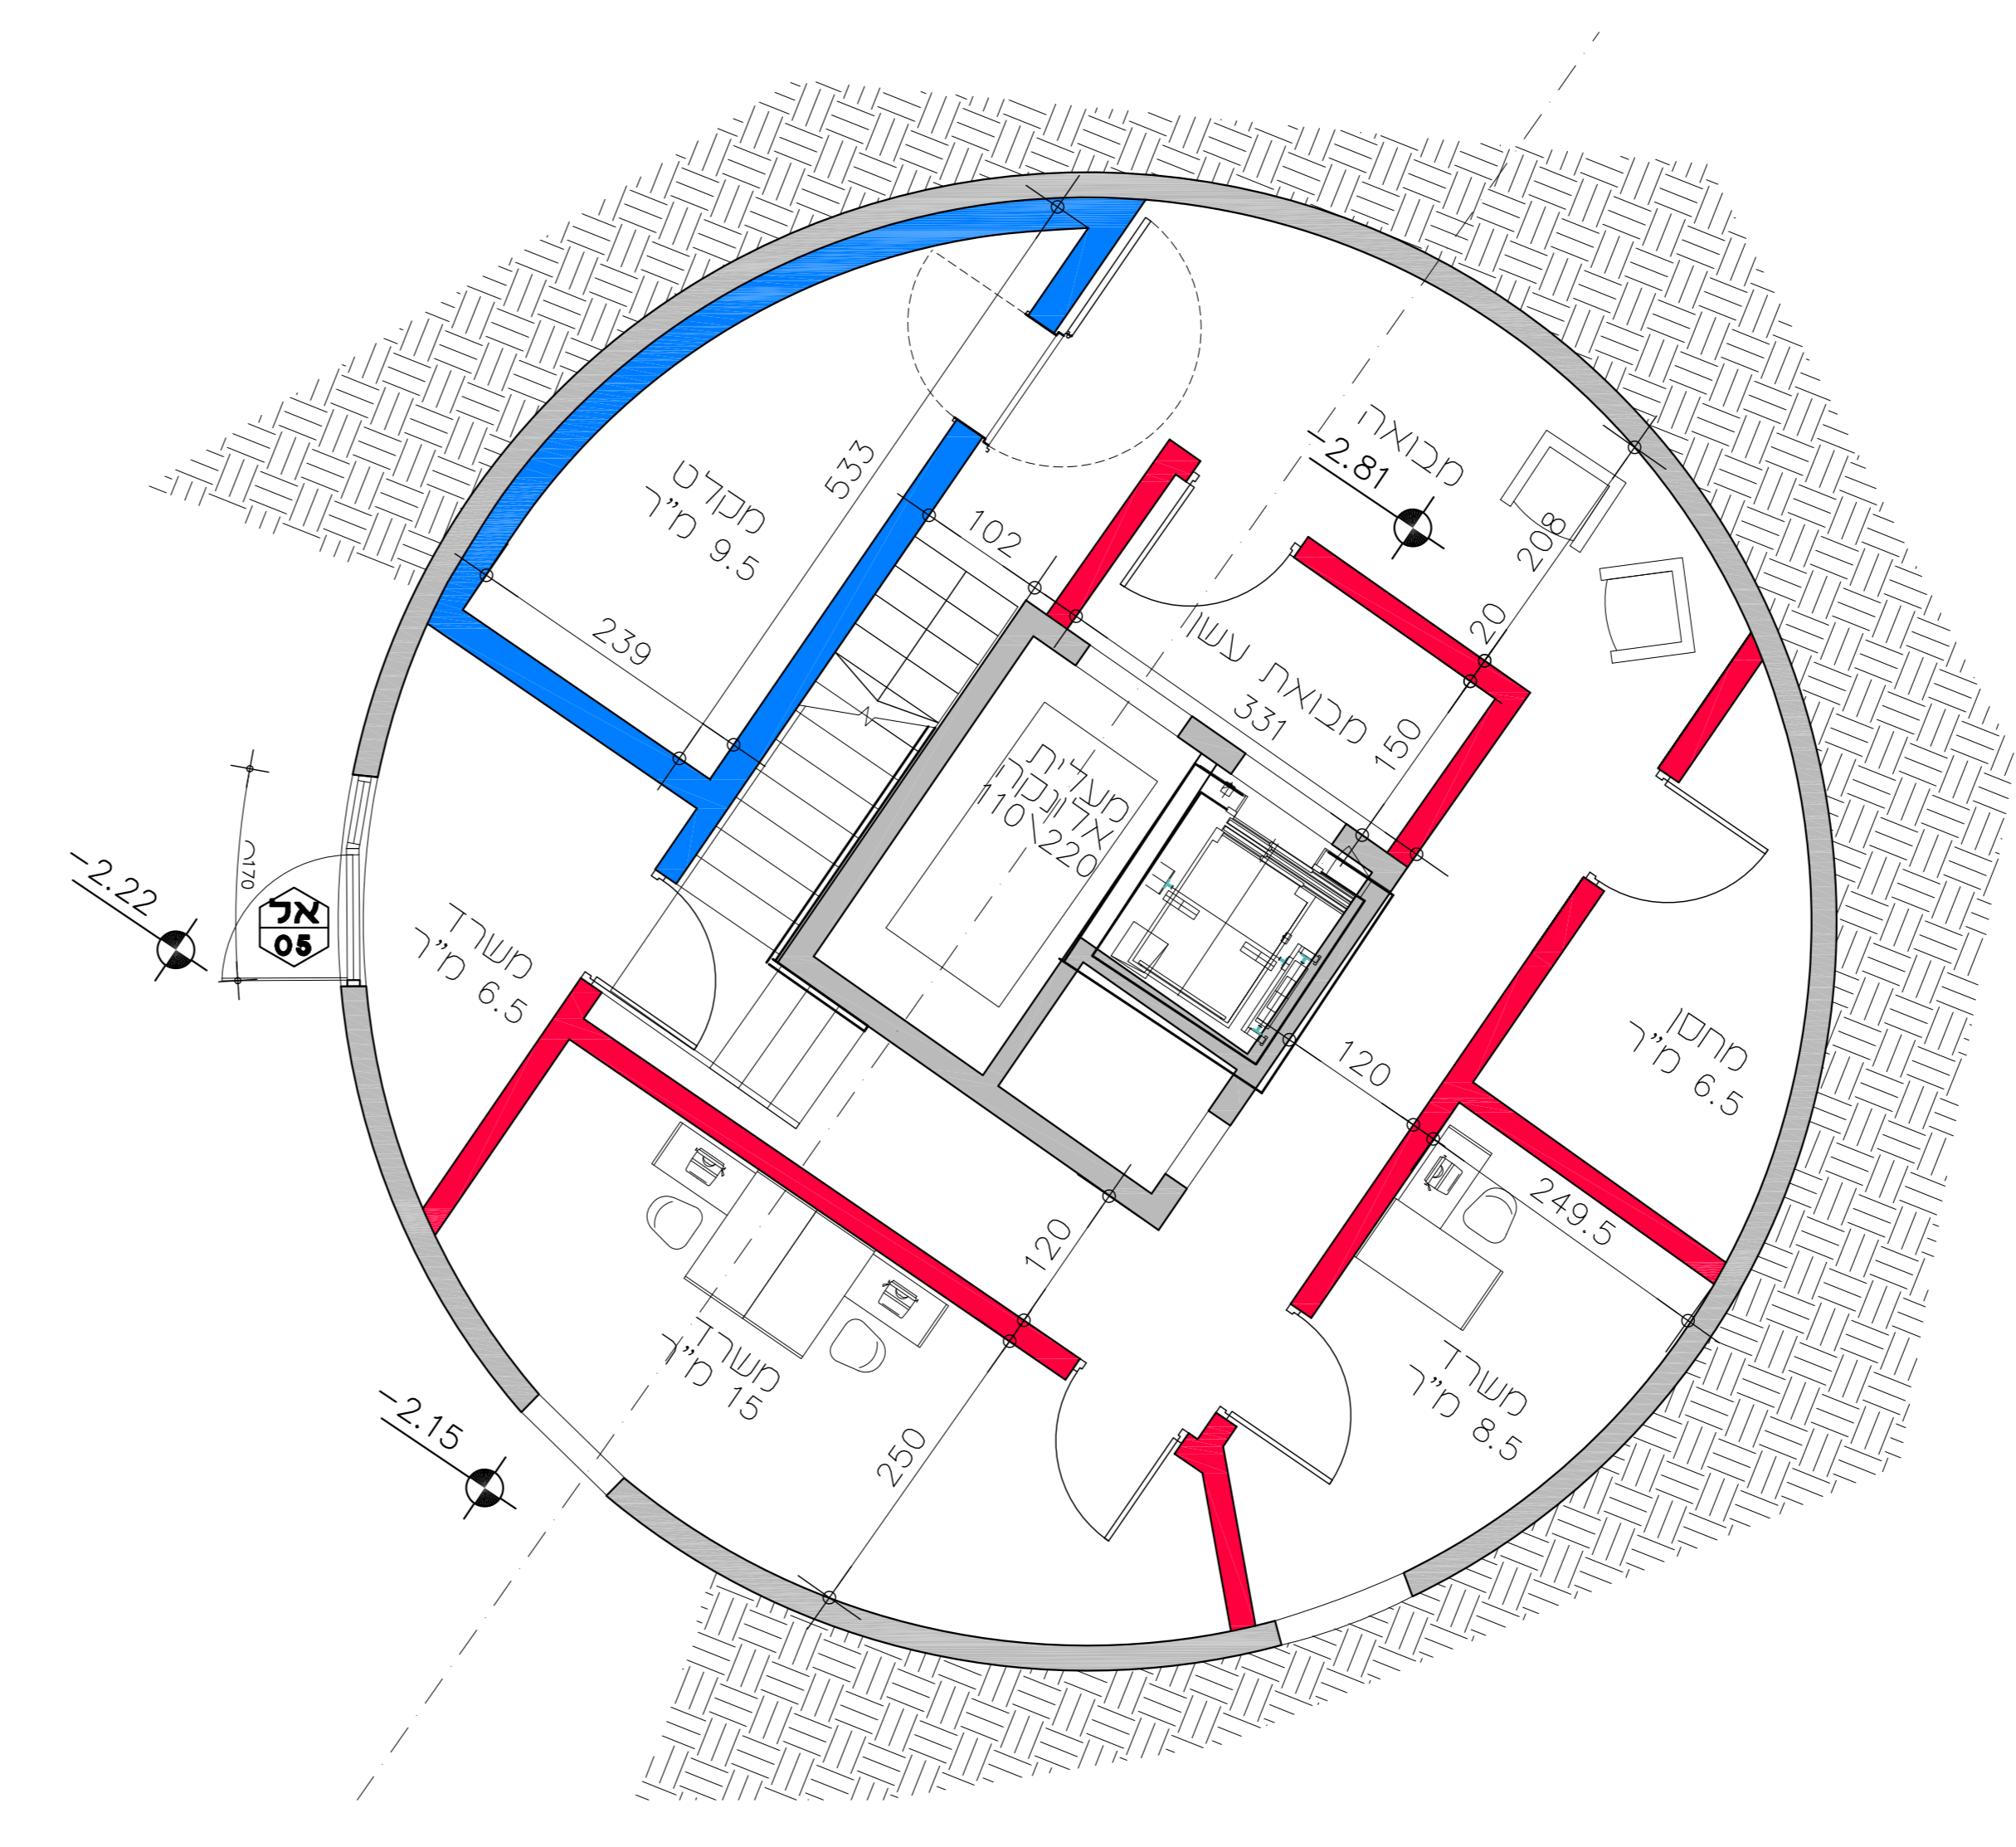

קומת מרתף וס-

קומת כניסה 00

קומה ב +11.35

קומה ד תצוגה ראשית + 33.06