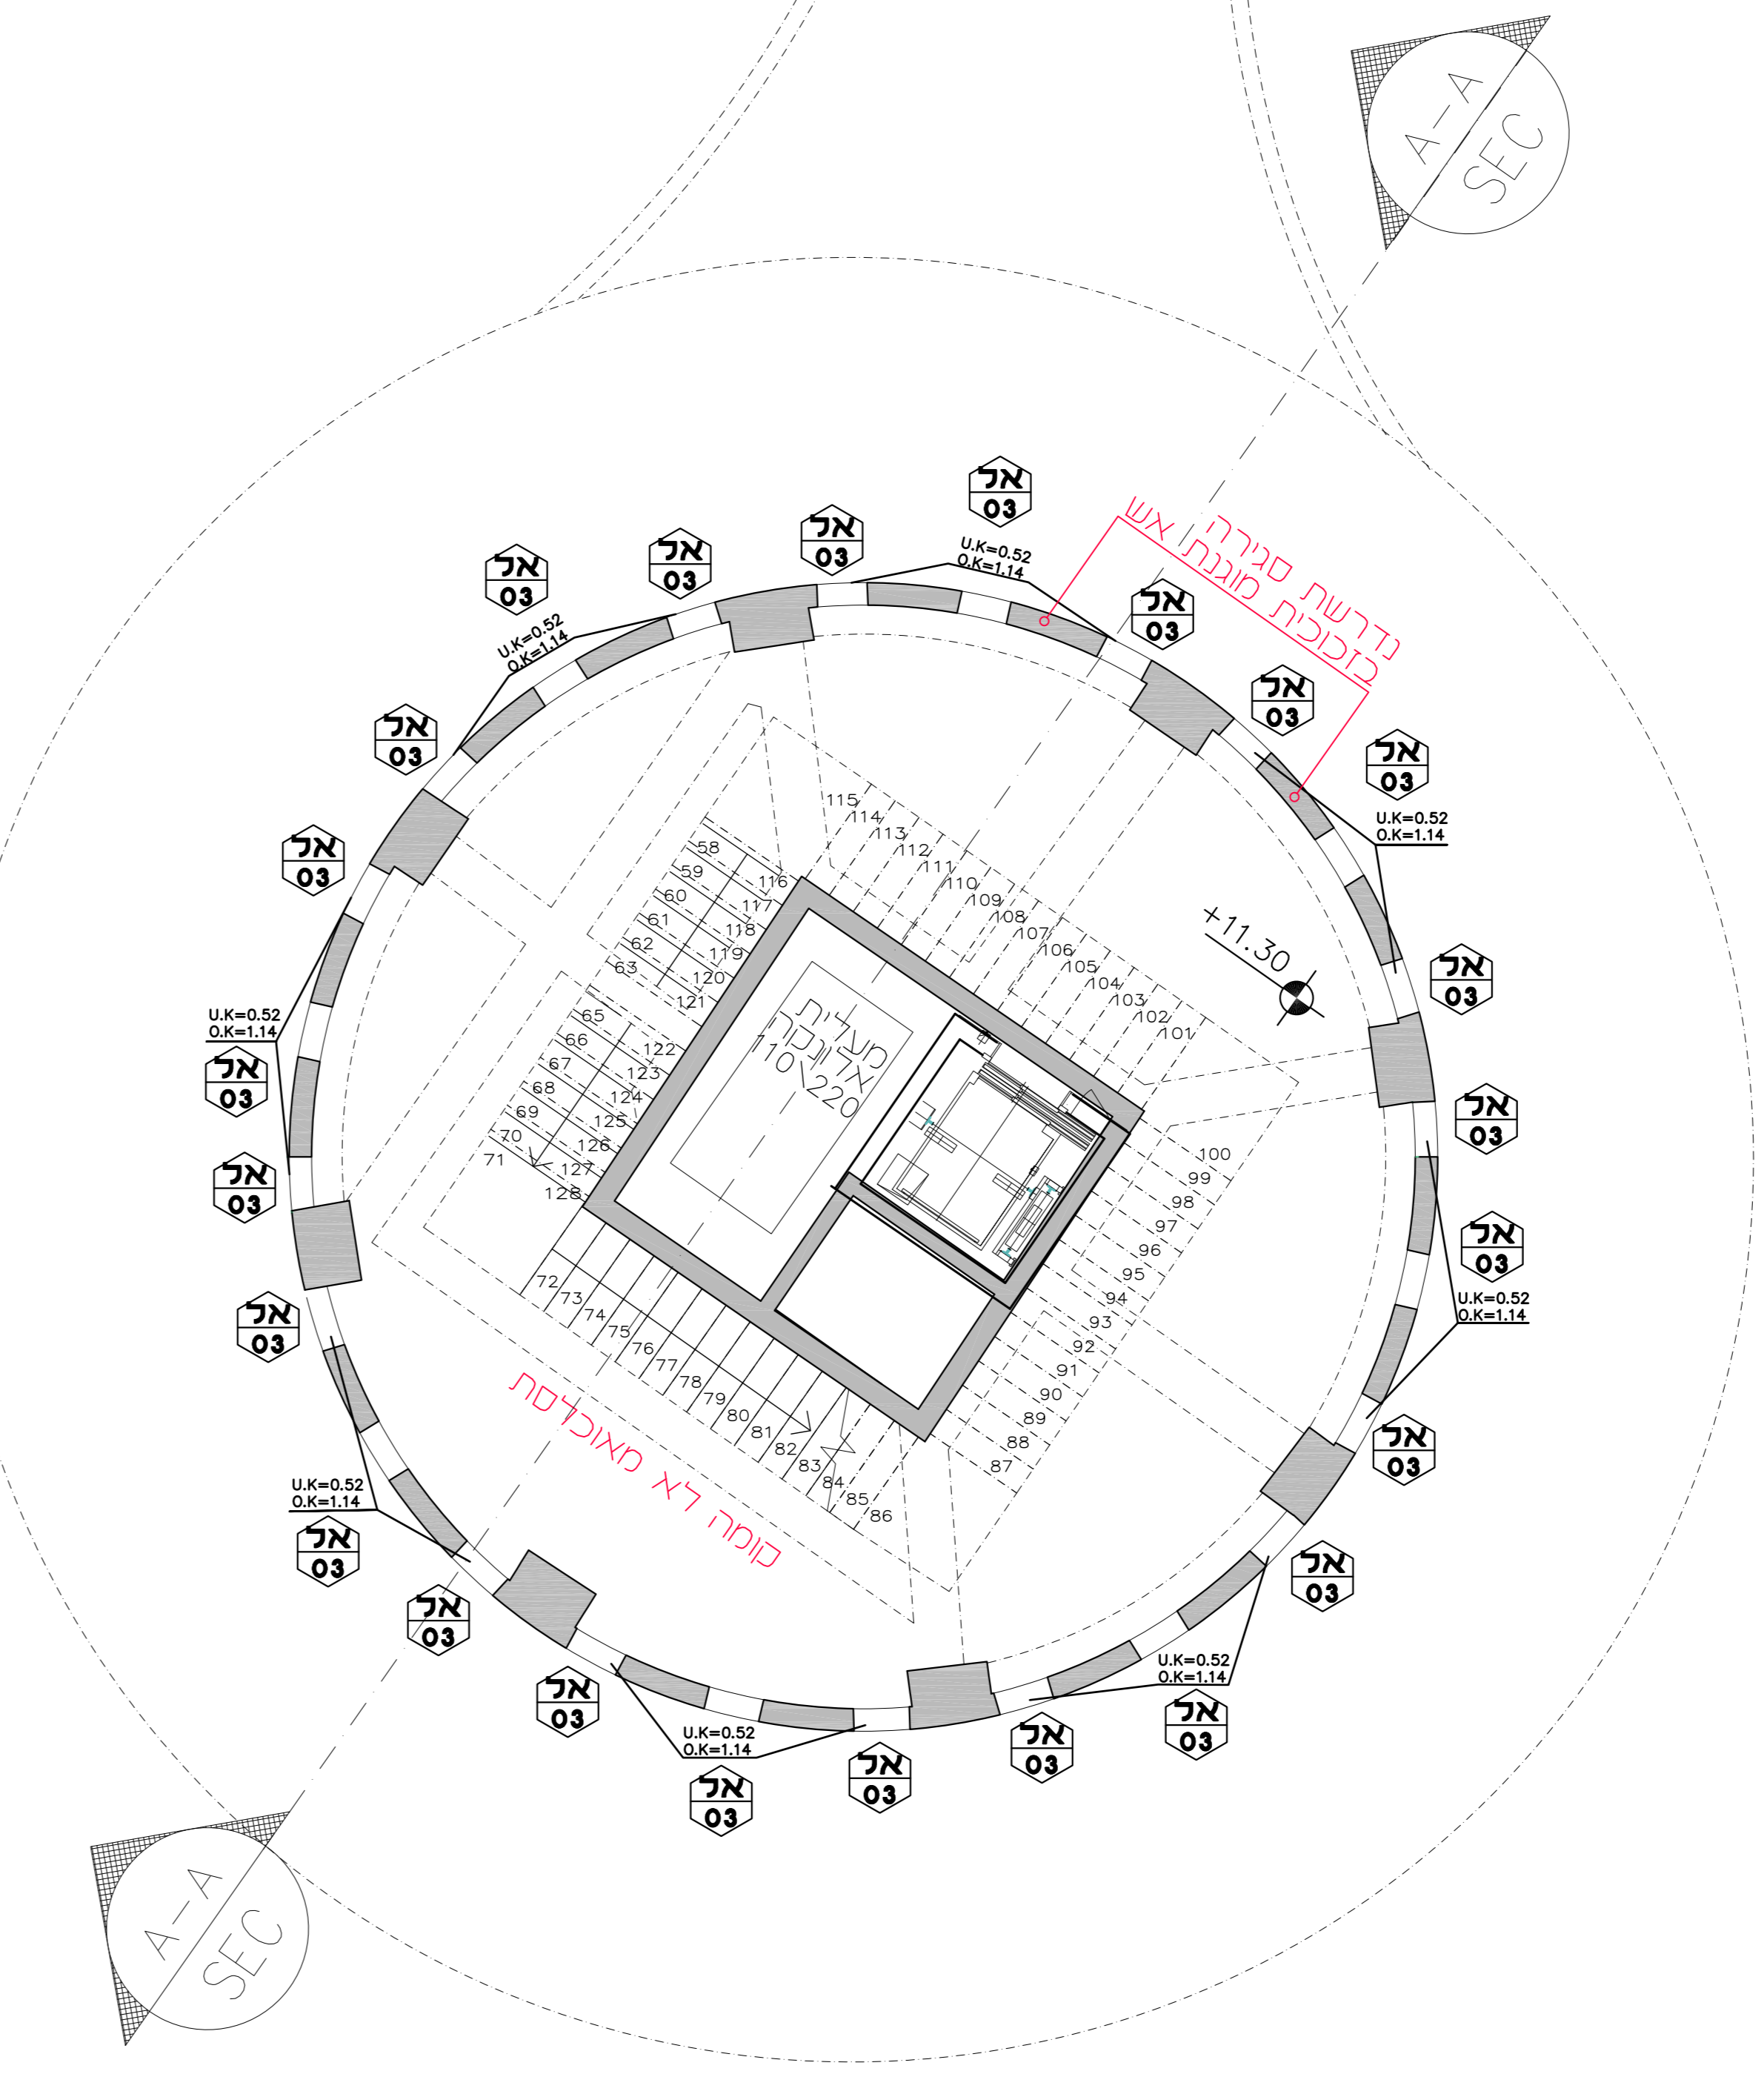

קומת מרתף וס-

קומת כניסה 00

קומה ב +11.35

קומה ד תצוגה ראשית + 33.06